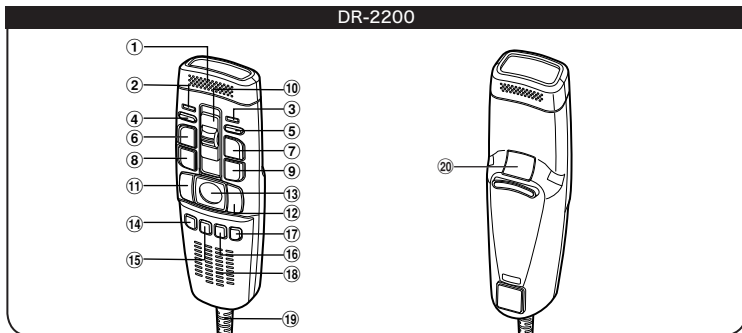

Musí splňovat nejméně minimální požadavky na používaný operační systém

Port USB:

Jeden nebo více volných portů

Poznámka

- Při připojení RecMic prostřednictvím rozbočovače USB může být provoz nestabilní. V takovém případě rozbočovač USB nepoužívejte.

Popis částí

- ① Vestavěný mikrofon
- ② Tříbarevná dioda LED nahrávání (červená, zelená a modrá)
- ③ Dioda vložení záznamu (zelená)
- ④ Tlačítko snížení hlasitosti
- ⑤ Tlačítko zvýšení hlasitosti
- ⑥ Tlačítko NEW (Nový)
- ⑦ Tlačítko Vložit / přepsat
- ⑧ Tlačítko REW (Převíjení vzad)
- ⑨ Tlačítko FF (Převíjení vpřed)
- ⑩ Posuvný spínač REC (Záznam) / STOP (Stop) / PLAY (Přehrát) / REV (Přetočit)
- ⑪ Tlačítko LEFT (Vlevo)
- ⑫ Tlačítko RIGHT (Vpravo)
- ⑬ Kuličkový ovladač
- ⑭ F1 (Funkční 1) tlačítko
- ⑮ F2 (Funkční 2) tlačítko
- ⑯ F3 (Funkční 3) tlačítko
- ⑰ F4 (Funkční 4) tlačítko
- ⑱ Vestavěný reproduktor
- ⑲ Kabel USB
- ⑳ Tlačítko BACK (Zpět)
- ㉑ Tlačítko REC (Záznam)
- ㉒ Tlačítko PLAY (Přehrát)/ Tlačítko PAUSE (Pozastavení)
- ㉓ Štěrбина pro snímání čárových kódů