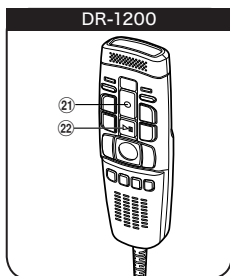

Popis částí

- ① Vestavěný mikrofon
- ② Tříbarevná dioda LED nahrávání (červená, zelená a modrá)
- ③ Dioda vložení záznamu (zelená)
- ④ Tlačítko snížení hlasitosti
- ⑤ Tlačítko zvýšení hlasitosti
- ⑥ Tlačítko NEW (Nový)
- ⑦ Tlačítko Vložit / přepsat
- ⑧ Tlačítko REW (Převíjení vzad)
- ⑨ Tlačítko FF (Převíjení vpřed)
- ⑩ Posuvný spínač REC (Záznam) / STOP (Stop) / PLAY (Přehrát) / REV (Přetočit)
- ⑪ Tlačítko LEFT (Vlevo)
- ⑫ Tlačítko RIGHT (Vpravo)
- ⑬ Kuličkový ovladač
- ⑭ F1 (Funkční 1) tlačítko
- ⑮ F2 (Funkční 2) tlačítko
- ⑯ F3 (Funkční 3) tlačítko
- ⑰ F4 (Funkční 4) tlačítko
- ⑱ Vestavěný reproduktor
- ⑲ Kabel USB
- ⑳ Tlačítko BACK (Zpět)
- ㉑ Tlačítko REC (Záznam)
- ㉒ Tlačítko PLAY (Přehrát)/ Tlačítko PAUSE (Pozastavení)
- ㉓ Štěrбина pro snímání čárových kódů