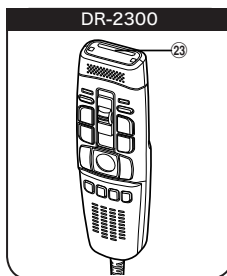

Popis částí

- ① Vestavěný mikrofon
- ② Tříbarevná dioda LED nahrávání (červená, zelená a modrá)
- ③ Dioda vložení záznamu (zelená)
- ④ Tlačítko snížení hlasitosti
- ⑤ Tlačítko zvýšení hlasitosti
- ⑥ Tlačítko NEW (Nový)
- ⑦ Tlačítko Vložit / přepsat
- ⑧ Tlačítko REW (Převíjení vzad)
- ⑨ Tlačítko FF (Převíjení vpřed)
- ⑩ Posuvný spínač REC (Záznam) / STOP (Stop) / PLAY (Přehrát) / REV (Přetočit)
- ⑪ Tlačítko LEFT (Vlevo)
- ⑫ Tlačítko RIGHT (Vpravo)
- ⑬ Kuličkový ovladač
- ⑭ F1 (Funkční 1) tlačítko
- ⑮ F2 (Funkční 2) tlačítko
- ⑯ F3 (Funkční 3) tlačítko
- ⑰ F4 (Funkční 4) tlačítko
- ⑱ Vestavěný reproduktor
- ⑲ Kabel USB
- ⑳ Tlačítko BACK (Zpět)
- ㉑ Tlačítko REC (Záznam)
- ㉒ Tlačítko PLAY (Přehrát)/ Tlačítko PAUSE (Pozastavení)
- ㉓ Štěrбина pro snímání čárových kódů